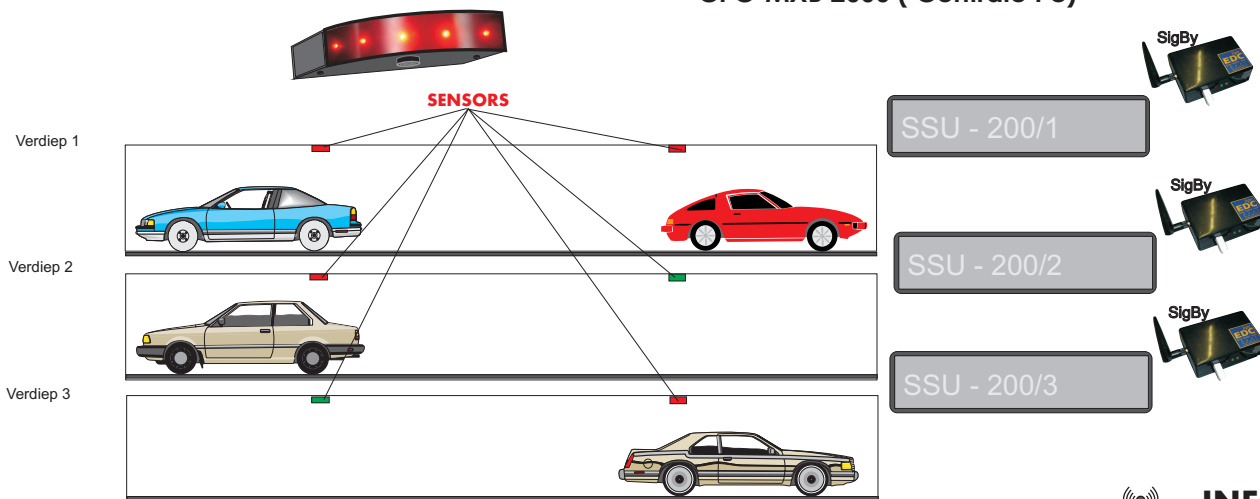

PARKING MANAGEMENT

Ultra Sensor MXB 2000

Alle sensors (PAN-RG200) worden met een 2-aderige kabel onderling met elkaar verbonden (tot max. 200 per sateliet stuurunit SSU)
Elke sateliet unit word draadloos verbonden met de CPC-MXB 2000 (Centrale Pc)

INFO BORD

VRIJE PLAATSEN
PLACES LIBRES
FREE PLACES

P1 065
P2 138
P3 260