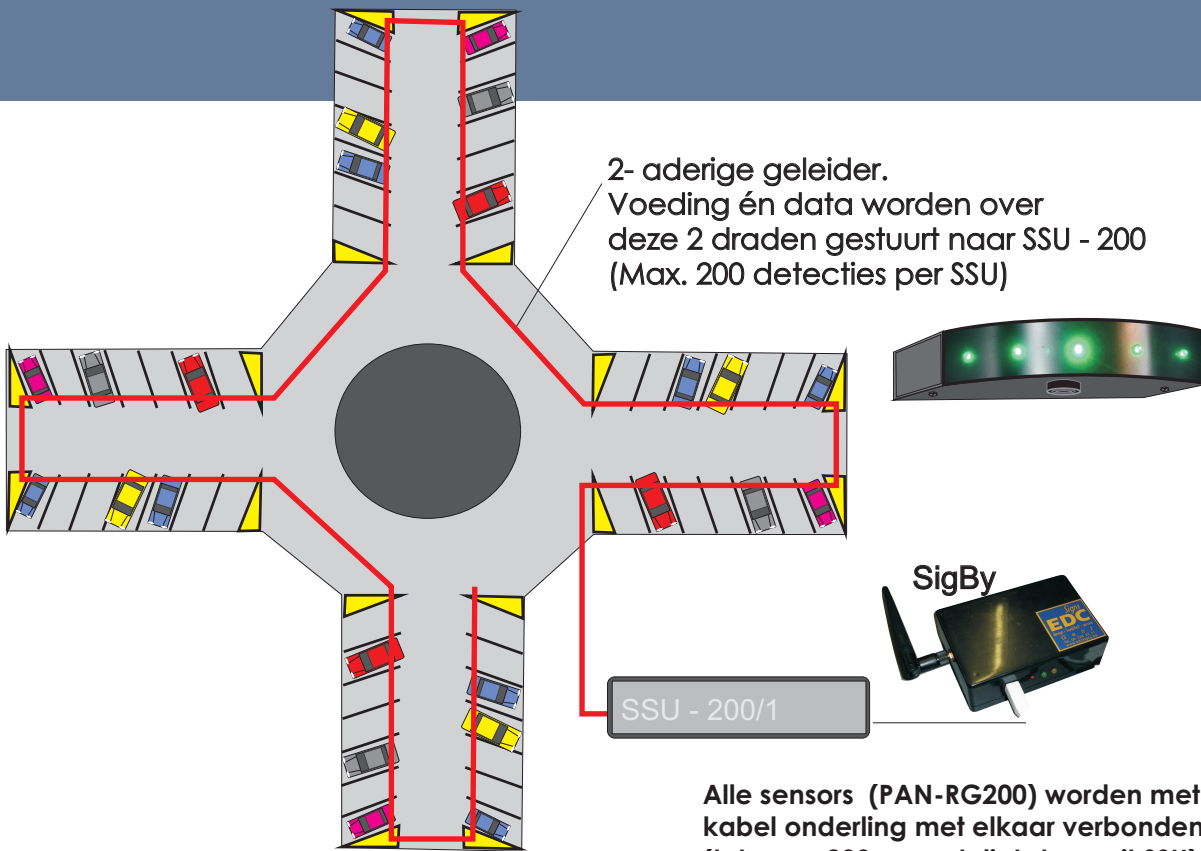

PARKING MANAGEMENT

Ultra Sensor MXB 2000

Alle sensors (PAN-RG200) worden met een 2-aderige kabel onderling met elkaar verbonden (tot max. 200 per sateliet stuurunit SSU)
Elke sateliet unit word draadloos verbonden met de CPC-MXB 2000 (Centrale Pc)

INFO BORD

VRIJE PLAATSEN
PLACES LIBRES
FREE PLACES

P1 065
P2 138
P3 260