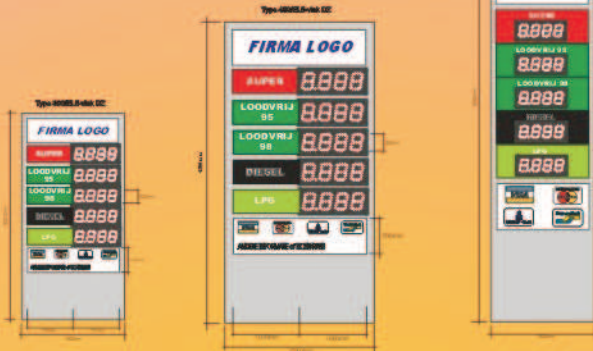

BENZINEPRIJS BORDEN

Andere afmetingen ,kleuren ,configuraties : Op aanvraag.

MANUEEL INSTELBARE DISPLAY'S

Signs
EDC
design - kwaliteit - service
GENT
www.edcsigns.be

Enkel- of dubbelzijdig
Vlak of elips
Interne TL verlichting
Computer gestuurd via 'MICRELEC' - 'TOKHEIM' - 'DGM'
Gepersonaliseerd
Uitvoering in samenspraak en op maat volgens uw wensen
Draadloze aansturing met eigen zend- en ontvangsysteem